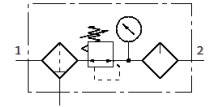

空氣調理單元 FRCS-1/4-D-7-MIDI

FESTO

料號: 194892

Classic - nicht für Neukonstruktionen verwenden

過濾器/調壓閥/油霧器組合,
D 系列, 具可鎖的調壓閥頭.

Modern alternatives can be found by entering the first four characters of the type code in the search field.

Type to be discontinued. Available until 2022. See Support Portal for alternative products.

技術參數

特性	值
尺寸	Midi型
系列	D
驅動器鎖	整合鎖定裝置的旋轉手柄
裝配位置	垂直 +/- 5°
冷凝水排放	手動旋轉
設計結構	過濾調壓閥具壓力錶 比例式標準油霧器
最大冷凝物容積	43 cm ³
過濾等級	40 µm
杯罩保護	金屬保護杯罩
壓力錶	具壓力錶
操作壓力	1 ... 16 bar
壓力控制範圍	0.5 ... 7 bar
最大壓力遲滯	0.2 bar
標準額定流量	1,700 l/min
操作介質	壓縮空氣符合 ISO 8573-1:2010 [--9:-] 惰性氣體
注意: 操作和嚮導介質	潤滑操作可行 (隨後需要進一步操作)
輸出口的空氣純淨度	Compressed air to ISO 8573-1:2010 [7:8:-] 惰性氣體
介質溫度	-10 ... 60 °C
環境溫度	-10 ... 60 °C
產品重量	1,680 g
安裝類型	線路安裝 具配件
氣壓連接, 氣口 1	G1/4
氣壓連接, 氣口 2	G1/4
材料備註	符合 RoHS
Material housing	牙鑄鋅
Material bowl	PC