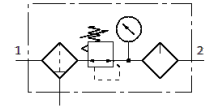

空氣調理單元 FRCS-3/8-D-7-MINI

FESTO

料號: 194880

Classic - nicht für Neukonstruktionen verwenden

過濾器/調壓閥/油霧器組合,
D 系列, 具可鎖的調壓閥頭.

Modern alternatives can be found by entering the first four characters of the type code in the search field.

Type to be discontinued. Available until 2022. See Support Portal for alternative products.

技術參數

特性	值
尺寸	Mini型
系列	D
驅動器鎖	整合鎖定裝置的旋轉手柄
裝配位置	垂直 +/- 5°
冷凝水排放	手動旋轉
設計結構	過濾調壓閥具壓力錶 比例式標準油霧器
最大冷凝物容積	22 cm ³
過濾等級	40 µm
杯罩保護	金屬保護杯罩
壓力錶	具壓力錶
操作壓力	1 ... 16 bar
壓力控制範圍	0.5 ... 7 bar
最大壓力遲滯	0.2 bar
標準額定流量	1,500 l/min
操作介質	壓縮空氣符合 ISO 8573-1:2010 [--9:-] 惰性氣體
注意: 操作和嚮導介質	潤滑操作可行 (隨後需要進一步操作)
輸出口的空氣純淨度	Compressed air to ISO 8573-1:2010 [7:8:-] 惰性氣體
介質溫度	-10 ... 60 °C
環境溫度	-10 ... 60 °C
產品重量	760 g
安裝類型	線路安裝 具配件
氣壓連接, 氣口 1	G3/8
氣壓連接, 氣口 2	G3/8
材料備註	符合 RoHS
Material housing	牙鑄鋅
Material bowl	PC