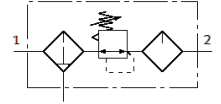

## 技術參數

特性	值
尺寸	Mini型
系列	D
驅動器鎖	整合鎖定裝置的旋轉手柄
裝配位置	垂直 +/- 5°
冷凝水排放	手動旋轉
設計結構	過濾調壓閥不具壓力錶 比例式標準油霧器
最大冷凝物容積	22 cm <sup>3</sup>
過濾等級	40 µm
杯罩保護	金屬保護杯罩
壓力錶	Prepared for G1/8
操作壓力	1 ... 16 bar
壓力控制範圍	0.5 ... 7 bar
最大壓力遲滯	0.2 bar
標準額定流量	1,300 l/min
操作介質	壓縮空氣符合 ISO 8573-1:2010 [--9:-] 惰性氣體
注意: 操作和嚮導介質	潤滑操作可行 (隨後需要進一步操作)
輸出口的空氣純淨度	Compressed air to ISO 8573-1:2010 [7:8:-] 惰性氣體
介質溫度	-10 ... 60 °C
環境溫度	-10 ... 60 °C
產品重量	760 g
安裝類型	線路安裝 具配件
氣壓連接, 氣口 1	G1/4
氣壓連接, 氣口 2	G1/4
材料備註	符合 RoHS
Material housing	牙鑄鋅
Material bowl	PC