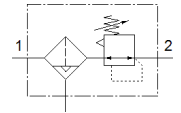

過濾調壓閥

LFRS-1/4-D-O-MIDI-A

料號: 194735

Classic - nicht für Neukonstruktionen verwenden

FESTO

調節頭可鎖定, 不具壓力錶, 適合於額定壓力 12 bar, 用於未潤滑的壓縮空氣

Modern alternatives can be found by entering the first four characters of the type code in the search field.

Type to be discontinued. Available until 2022. See Support Portal for alternative products.

技術參數

特性	值
尺寸	Midi型
系列	D
驅動器鎖	整合鎖定裝置的旋轉手柄
裝配位置	垂直 +/- 5°
過濾等級	40 µm
冷凝水排放	全自動
設計結構	過濾調壓閥不具壓力錶
最大冷凝物容積	43 cm ³
杯罩保護	金屬保護杯罩
壓力錶	Prepared for G1/4
操作壓力	2 ... 12 bar
壓力控制範圍	0.5 ... 12 bar
最大壓力遲滯	0.2 bar
標準額定流量	2,000 l/min
操作介質	壓縮空氣符合 ISO 8573-1:2010 [7:9:-] 惰性氣體
注意: 操作和嚮導介質	潤滑操作可行 (隨後需要進一步操作)
耐腐蝕等級 CRC	2 - Moderate corrosion stress
儲藏溫度	-10 ... 60 °C
輸出口的空氣純淨度	壓縮空氣符合 ISO8573-1:2010 [7:8:4] 惰性氣體
介質溫度	5 ... 60 °C
環境溫度	5 ... 60 °C
產品重量	1,070 g
安裝類型	線路安裝 具配件 選配
氣壓連接, 氣口 1	G1/4
氣壓連接, 氣口 2	G1/4
材料備註	符合 RoHS
Material housing	牙鑄鋅
Material bowl	PC