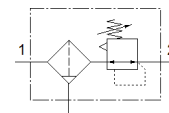

過濾調壓閥

LFR-1/4-D-7-O-MINI

料號: 192591

Classic - nicht für Neukonstruktionen verwenden

不具壓力錶，最高輸出壓力 7 bar.

Modern alternatives can be found by entering the first four characters of the type code in the search field.

FESTO

技術參數

特性	值
尺寸	Mini型
系列	D
驅動器鎖	旋轉手柄，具鎖定
裝配位置	垂直 +/- 5°
過濾等級	40 µm
冷凝水排放	手動旋轉
設計結構	過濾調壓閥不具壓力錶
最大冷凝物容積	22 cm ³
杯罩保護	金屬保護杯罩
壓力錶	Prepared for G1/8
操作壓力	1 ... 16 bar
壓力控制範圍	0.5 ... 7 bar
最大壓力遲滯	0.2 bar
標準額定流量	1,500 l/min
操作介質	壓縮空氣符合 ISO 8573-1:2010 [-:9:-] 惰性氣體
注意: 操作和嚮導介質	潤滑操作可行 (隨後需要進一步操作)
耐腐蝕等級 CRC	2 - Moderate corrosion stress
PWIS conformity	VDMA24364-B1/B2-L
儲藏溫度	-10 ... 60 °C
輸出口的空氣純淨度	壓縮空氣符合 ISO8573-1:2010 [7:8:4] 惰性氣體
介質溫度	-10 ... 60 °C
環境溫度	-10 ... 60 °C
產品重量	460 g
安裝類型	線路安裝 具配件 選配
氣壓連接, 氣口 1	G1/4
氣壓連接, 氣口 2	G1/4
材料備註	符合 RoHS
Material housing	牙鑄鋅
Material bowl	PC