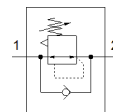

調壓閥

LR-1/8-NPT-QS-1/4-U

料號: 190929

將停止供貨的產品

Type to be discontinued. Available until 2021. See Support Portal for alternative products.

FESTO

技術參數

特性	值
控制器功能	輸出壓力恆定
氣壓連接, 氣口 1	1/8 NPT
氣壓連接, 氣口 2	QS-1/4
安裝類型	具螺紋的
輸入壓力 1	0 ... 10 bar
環境溫度	0 ... 60 °C
Material housing	PBT-加強
操作介質	壓縮空氣符合 ISO8573-1:2010 [7:-:-]
裝配位置	任何
產品重量	37 g
Material of threaded plug	黃銅