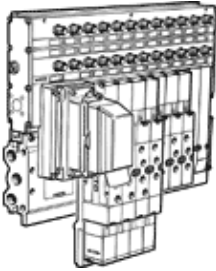

閥島

IIMP-02-1/4-12-BU

產品代號: 18875

FESTO

G1/4, 具Multi-pin插頭連接如果需要訂貨, 先啟動閥島配置器

技術參數

特性	值
閥功能	5/2 單電控 5/2 雙穩 5/3 中位加壓式 5/3 中位排氣式 5/3 中位封閉式
標準額定流量	1,300 ... 1,600 l/min
工作壓力	-0.9 ... 10 bar
電氣連接	Multipol
閥位的最大數量	12
環境溫度	-5 ... 50 °C
保護等級	IP65
驅動類型	電氣的
閥島型號	02
設計結構	活塞滑塊
嚮導氣源	外置的 內建的
閥島結構	固定模組寬度
嚮導壓力	1.5 ... 10 bar
額定工作電壓 DC	24 V
介質溫度	-5 ... 50 °C
材料備註	含有PWIS 物質