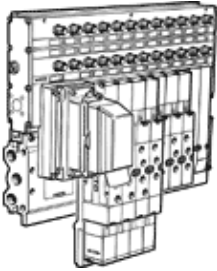

閥島

IIMP-02-1/8-12-BU

產品代號: 18868

FESTO

G1/8, 具Multi-pin插頭連接如果需要訂貨, 先啟動閥島配置器

技術參數

特性	值
閥功能	5/2 單電控 5/2 雙穩 5/3 中位加壓式 5/3 中位排氣式 5/3 中位封閉式
標準額定流量	750 ... 1,000 l/min
工作壓力	-0.9 ... 10 bar
電氣連接	Multipol
閥位的最大數量	12
環境溫度	-5 ... 50 °C
保護等級	IP65
驅動類型	電氣的
閥島型號	02
設計結構	活塞滑塊
嚮導氣源	外置的 內建的
閥島結構	固定模組寬度
嚮導壓力	1.5 ... 10 bar
額定工作電壓 DC	24 V
介質溫度	-5 ... 50 °C
材料備註	含有PWIS 物質