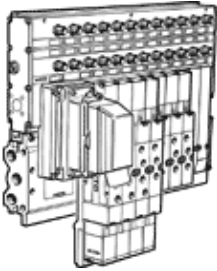

閥島

IIMP-02-1/8-10-BU

產品代號: 18867

FESTO

G1/8, 具Multi-pin插頭連接如果需要訂貨, 先啟動閥島配置器

技術參數

特性	值
閥功能	5/2 單電控 5/2 雙穩 5/3 中位加壓式 5/3 中位排氣式 5/3 中位封閉式
標準額定流量	750 ... 1,000 l/min
工作壓力	-0.9 ... 10 bar
電氣連接	Multipol
閥位的最大數量	10
環境溫度	-5 ... 50 °C
保護等級	IP65
驅動類型	電氣的
閥島型號	02
設計結構	活塞滑塊
嚮導氣源	外置的 內建的
閥島結構	固定模組寬度
嚮導壓力	1.5 ... 10 bar
額定工作電壓 DC	24 V
介質溫度	-5 ... 50 °C
材料備註	含有PWIS 物質