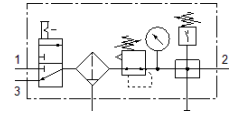

技術參數

特性	值
尺寸	Midi型
系列	D
驅動器鎖	旋轉手柄, 具鎖定
裝配位置	垂直 +/- 5°
過濾等級	40 µm
冷凝水排放	手動旋轉
設計結構	分支模組 壓力感測器 開關閥 過濾調壓閥具壓力錶
最大冷凝物容積	43 cm ³
杯罩保護	金屬保護杯罩
壓力錶	具壓力錶
操作壓力	1 ... 16 bar
壓力控制範圍	0.5 ... 12 bar
最大壓力遲滯	0.25 bar
標準額定流量	1,720 l/min
操作介質	壓縮空氣符合 ISO8573-1:2010 [7:8:4] 惰性氣體
耐腐蝕等級 CRC	2 - Moderate corrosion stress
PWIS conformity	VDMA24364-B1/B2-L
輸出口的空氣純淨度	壓縮空氣符合 ISO8573-1:2010 [7:8:4] 惰性氣體
介質溫度	-10 ... 60 °C
環境溫度	-10 ... 60 °C
產品重量	2,400 g
安裝類型	線路安裝 具配件 選配
氣壓連接, 氣口 1	G1/4
氣壓連接, 氣口 2	G1/4
Material housing	牙鑄鋅
Material bowl	PC