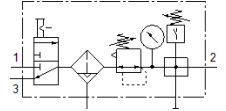

技術參數

特性	值
尺寸	Mini型
系列	D
驅動器鎖	旋轉手柄, 具鎖定
裝配位置	垂直 +/- 5°
過濾等級	40 µm
冷凝水排放	全自動
設計結構	分支模組 壓力感測器 開關閥 過濾調壓閥具壓力錶
最大冷凝物容積	22 cm ³
杯罩保護	金屬保護杯罩
壓力錶	具壓力錶
操作壓力	2 ... 12 bar
壓力控制範圍	0.5 ... 12 bar
最大壓力遲滯	0.2 bar
標準額定流量	1,050 l/min
操作介質	壓縮空氣符合 ISO8573-1:2010 [7:8:4] 惰性氣體
耐腐蝕等級 CRC	2 - Moderate corrosion stress
PWIS conformity	VDMA24364-B1/B2-L
輸出口的空氣純淨度	壓縮空氣符合 ISO8573-1:2010 [7:8:4] 惰性氣體
介質溫度	-10 ... 60 °C
環境溫度	-10 ... 60 °C
產品重量	1,200 g
安裝類型	線路安裝 具配件 選配
氣壓連接, 氣口 1	G1/4
氣壓連接, 氣口 2	G1/4
Material housing	牙鑄鋅
Material bowl	PC