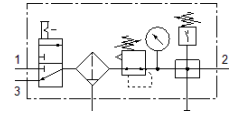

空氣調理單元 LFR-1/4-D-MINI-KF

FESTO

料號: 185769

Classic - nicht für Neukonstruktionen verwenden

包括手動開關閥, 過濾調壓閥, 分氣塊和壓力開關, 不具插座, 具安裝架. 具手動排水.

Modern alternatives can be found by entering the first four characters of the type code in the search field.

技術參數

特性	值
尺寸	Mini型
系列	D
驅動器鎖	旋轉手柄, 具鎖定
裝配位置	垂直 +/- 5°
過濾等級	40 µm
冷凝水排放	手動旋轉
設計結構	分支模組 壓力感測器 開關閥 過濾調壓閥具壓力錶
最大冷凝物容積	22 cm ³
杯罩保護	金屬保護杯罩
壓力錶	具壓力錶
操作壓力	1 ... 16 bar
壓力控制範圍	0.5 ... 12 bar
最大壓力遲滯	0.2 bar
標準額定流量	1,050 l/min
操作介質	壓縮空氣符合 ISO8573-1:2010 [7:8:4] 惰性氣體
耐腐蝕等級 CRC	2 - Moderate corrosion stress
PWIS conformity	VDMA24364-B1/B2-L
輸出口的空氣純淨度	壓縮空氣符合 ISO8573-1:2010 [7:8:4] 惰性氣體
介質溫度	-10 ... 60 °C
環境溫度	-10 ... 60 °C
產品重量	1,200 g
安裝類型	線路安裝 具配件 選配
氣壓連接, 氣口 1	G1/4
氣壓連接, 氣口 2	G1/4
Material housing	牙鑄鋅
Material bowl	PC