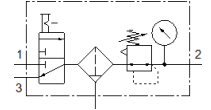

## LFR-1/4-D-MINI-KC

料號: 185733

Classic - nicht für Neukonstruktionen verwenden

包括手動開關閥, 過濾調壓閥, 具安裝架.具手動排水.

Modern alternatives can be found by entering the first four characters of the type code in the search field.

### 技術參數

特性	值
尺寸	Mini型
系列	D
驅動器鎖	旋轉手柄, 具鎖定
裝配位置	垂直 +/- 5°
過濾等級	40 µm
冷凝水排放	手動旋轉
設計結構	開關閥 過濾調壓閥具壓力錶
最大冷凝物容積	22 cm3
杯罩保護	金屬保護杯罩
壓力錶	具壓力錶
操作壓力	1 ... 16 bar
壓力控制範圍	0.5 ... 12 bar
最大壓力遲滯	0.2 bar
標準額定流量	1,150 l/min
操作介質	壓縮空氣符合 ISO8573-1:2010 [7:8:4] 惰性氣體
耐腐蝕等級 CRC	2 - Moderate corrosion stress
PWIS conformity	VDMA24364-B1/B2-L
輸出口的空氣純淨度	壓縮空氣符合 ISO8573-1:2010 [7:8:4] 惰性氣體
介質溫度	-10 ... 60 °C
環境溫度	-10 ... 60 °C
產品重量	700 g
安裝類型	線路安裝 具配件 選配
氣壓連接, 氣口 1	G1/4
氣壓連接, 氣口 2	G1/4
Material housing	牙鑄鋅
Material bowl	PC