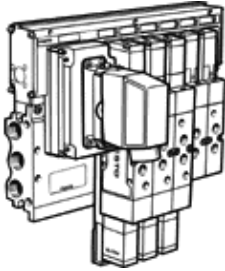

閥島

VIMP-02-1/8-10

產品代號: 18565

FESTO

G1/8, 具Multi-pin插頭連接如果需要訂貨, 先啟動閥島配置器

技術參數

特性	值
閥功能	5/2 單電控 5/2 雙穩 5/3 中位加壓式 5/3 中位排氣式 5/3 中位封閉式
標準額定流量	750 ... 1,000 l/min
工作壓力	-0.9 ... 10 bar
電氣連接	Multipol
閥位的最大數量	10
環境溫度	-5 ... 50 °C
保護等級	IP65
驅動類型	電氣的
閥島型號	02
設計結構	活塞滑塊
嚮導氣源	外置的 內建的
閥島結構	固定模組寬度
嚮導壓力	1.5 ... 10 bar
額定工作電壓 DC	24 V
介質溫度	-5 ... 50 °C
材料備註	含有PWIS 物質