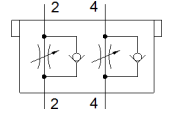

單向節流閥

CPV14-BS-2XGRZZ-1/8

料號: 184142

Classic - nicht für Neukonstruktionen verwenden

用於精巧閥 (CPV14 系列)

Modern alternatives can be found by entering the first four characters of the type code in the search field.

FESTO

技術參數

特性	值
PWIS conformity	VDMA24364-B1/B2-L
產品重量	54 g
材料備註	符合 RoHS