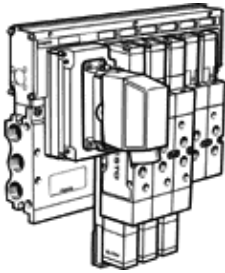

閥島

VIMP-02-1/4-16

產品代號: 18389

FESTO

G1/4, 具Multi-pin插頭連接如果需要訂貨, 先啟動閥島配置器

技術參數

特性	值
閥功能	5/2 單電控 5/2 雙穩 5/3 中位加壓式 5/3 中位排氣式 5/3 中位封閉式
標準額定流量	1,300 ... 1,600 l/min
工作壓力	-0.9 ... 10 bar
電氣連接	Multipol
閥位的最大數量	16
環境溫度	-5 ... 50 °C
保護等級	IP65
驅動類型	電氣的
閥島型號	02
設計結構	活塞滑塊
嚮導氣源	外置的 內建的
閥島結構	固定模組寬度
嚮導壓力	1.5 ... 10 bar
額定工作電壓 DC	24 V
介質溫度	-5 ... 50 °C
材料備註	含有PWIS 物質