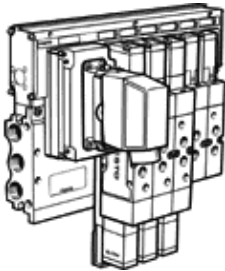

閥島

VIMP-02-1/8-14

產品代號: 18385

FESTO

G1/8, 具Multi-pin插頭連接如果需要訂貨, 先啟動閥島配置器

技術參數

特性	值
閥功能	5/2 單電控 5/2 雙穩 5/3 中位加壓式 5/3 中位排氣式 5/3 中位封閉式
標準額定流量	750 ... 1,000 l/min
工作壓力	-0.9 ... 10 bar
電氣連接	Multipol
閥位的最大數量	14
環境溫度	-5 ... 50 °C
保護等級	IP65
驅動類型	電氣的
閥島型號	02
設計結構	活塞滑塊
嚮導氣源	外置的 內建的
閥島結構	固定模組寬度
嚮導壓力	1.5 ... 10 bar
額定工作電壓 DC	24 V
介質溫度	-5 ... 50 °C
材料備註	含有PWIS 物質