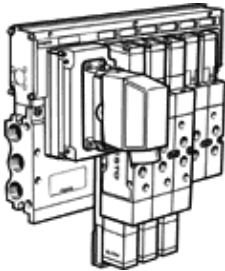

# 閥島

## VIMP-02-1/8-12

產品代號: 18384

FESTO

G1/8, 具Multi-pin插頭連接如果需要訂貨, 先啟動閥島配置器

### 技術參數

特性	值
閥功能	5/2 單電控 5/2 雙穩 5/3 中位加壓式 5/3 中位排氣式 5/3 中位封閉式
標準額定流量	750 ... 1,000 l/min
工作壓力	-0.9 ... 10 bar
電氣連接	Multipol
閥位的最大數量	12
環境溫度	-5 ... 50 °C
保護等級	IP65
驅動類型	電氣的
閥島型號	02
設計結構	活塞滑塊
嚮導氣源	外置的 內建的
閥島結構	固定模組寬度
嚮導壓力	1.5 ... 10 bar
額定工作電壓 DC	24 V
介質溫度	-5 ... 50 °C
材料備註	含有PWIS 物質