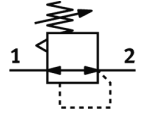

調壓閥

LR-3/4-D-O-MIDI-NPT

料號: 173665

Classic - nicht für Neukonstruktionen verwenden

具螺紋連接板, 不具壓力錶

Modern alternatives can be found by entering the first four characters of the type code in the search field.

FESTO

技術參數

特性	值
尺寸	Midi型
系列	D
操作介質	壓縮空氣符合 ISO8573-1:2010 [7:4:4] 惰性氣體
注意: 操作和嚮導介質	潤滑操作可行 (隨後需要進一步操作)
耐腐蝕等級 CRC	2 - Moderate corrosion stress
PWIS conformity	VDMA24364-B1/B2-L
輸出口的空气純淨度	壓縮空氣符合 ISO8573-1:2010 [7:4:4] 惰性氣體
氣壓連接, 氣口 1	3/4 NPT
氣壓連接, 氣口 2	3/4 NPT
材料備註	符合 RoHS