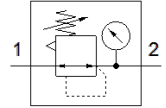

FESTO

技術參數

特性	值
尺寸	Midi型
系列	D
裝配位置	任何
控制器功能	輸出壓力恆定
操作壓力	16 bar
最大壓力遲滯	0.2 bar
標準額定流量	3,300 l/min
操作介質	壓縮空氣符合 ISO8573-1:2010 [7:4:4] 惰性氣體
注意: 操作和嚮導介質	潤滑操作可行 (隨後需要進一步操作)
耐腐蝕等級 CRC	2 - Moderate corrosion stress
PWIS conformity	VDMA24364-B1/B2-L
輸出口的空氣純淨度	壓縮空氣符合 ISO8573-1:2010 [7:4:4] 惰性氣體
介質溫度	-10 ... 60 °C
環境溫度	-10 ... 60 °C
產品重量	720 g
安裝類型	前面板安裝 線路安裝 具安裝支架 選配
氣壓連接, 氣口 1	3/8 NPT
氣壓連接, 氣口 2	3/8 NPT
材料備註	符合 RoHS
Material seals	NBR
Material housing	牙鑄鋅