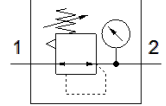

FESTO

技術參數

特性	值
尺寸	Mini型
系列	D
操作介質	壓縮空氣符合 ISO8573-1:2010 [7:4:4] 惰性氣體
注意: 操作和嚮導介質	潤滑操作可行 (隨後需要進一步操作)
PWIS conformity	VDMA24364-B1/B2-L
輸出口的空氣純淨度	壓縮空氣符合 ISO8573-1:2010 [7:4:4] 惰性氣體
氣壓連接, 氣口 1	1/8 NPT
氣壓連接, 氣口 2	1/8 NPT
材料備註	符合 RoHS