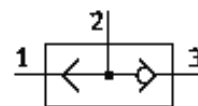

或門

OS-1/4-B-CT

產品代號: 165693

FESTO

將淘汰的產品，供貨至 2010.

技術參數

特性	值
閥功能	“或”功能
氣壓連接, 氣口 1	G1/4
氣壓連接, 氣口 2	G1/4
安裝類型	具通孔
標準額定流量	1,170 l/min
工作壓力	1 ... 10 bar
環境溫度	-10 ... 60 °C
外殼的材料訊息	鋁
工作介質	壓縮空氣, 經過濾, 未潤滑 過濾、已潤滑的壓縮空氣
額定尺寸	6.5 mm
介質溫度	-10 ... 60 °C
氣壓連接, 氣口 3	G1/4
材料備註	不含有黃銅和PTFE
密封件的材料訊息	NBR