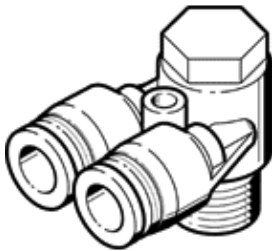

Y型插入接頭 QSYLV-1/2-12

料號: 153195

FESTO

360° orientable, male thread with external hexagon.

技術參數

特性	值
尺寸	標準
額定尺寸	7.1 mm
柱頭螺栓上的密封件類型	外表層
裝配位置	任何
設計	L-shape, 2-way, parallel
容器尺寸	1
設計結構	推/拉原理
Operating pressure for entire temperature range	-0.095 ... 0.6 MPa
操作壓力的完整溫度範圍	-0.95 ... 6 bar
Operating pressure for entire temperature range	-13.775 ... 87 psi
Temperature-dependent operating pressure	-0.095 ... 1.4 MPa
溫度取決於操作壓力	-0.95 ... 14 bar
Temperature-dependent operating pressure	-13.775 ... 203 psi
Maritime classification	see certificate
操作介質	壓縮空氣符合 ISO8573-1:2010 [7:-:-] Water as per manufacturer's declaration at www.festo.com
注意: 操作和嚮導介質	潤滑操作可行
耐腐蝕等級 CRC	1 - Low corrosion stress
PWIS conformity	VDMA24364-B1/B2-L
環境溫度	-10 ... 80 °C
額定鎖緊扭矩	26 Nm
額定擰緊扭矩公差	± 20 %
產品重量	102 g
輸出數量	2
輸送管線的數量	1
安裝類型	Hollow bolt with external hex
氣壓連接, 氣口 1	外螺紋 R1/2
氣壓連接, 氣口 2	For tubing outside diameter 12 mm
釋放環的顏色	藍色
材料備註	符合 RoHS
Material housing	PBT
Material hollow bolt	Nickel-plated brass
Material release ring	POM
Material of tubing seal	NBR
Material of tube retaining claw	高合金鋼, 耐腐蝕