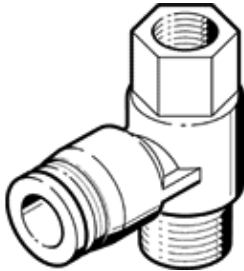

T形快插接頭

QSTF-1/8-4-B

料號: 153182

FESTO

360° orientable, male and female thread with external hexagon.

技術參數

特性	值
尺寸	標準
額定尺寸	2.8 mm
柱頭螺栓上的密封件類型	外表層
裝配位置	任何
設計	L-shape, additional connection, female thread, lengthwise
容器尺寸	1
設計結構	推/拉原理
Operating pressure for entire temperature range	-0.095 ... 0.6 MPa
操作壓力的完整溫度範圍	-0.95 ... 6 bar
Operating pressure for entire temperature range	-13.775 ... 87 psi
Temperature-dependent operating pressure	-0.095 ... 1.4 MPa
溫度取決於操作壓力	-0.95 ... 14 bar
Temperature-dependent operating pressure	-13.775 ... 203 psi
Maritime classification	see certificate
操作介質	壓縮空氣符合 ISO8573-1:2010 [7:-:-] Water as per manufacturer's declaration at www.festo.com
注意: 操作和嚮導介質	潤滑操作可行
耐腐蝕等級 CRC	1 - Low corrosion stress
PWIS conformity	VDMA24364-B1/B2-L
環境溫度	-10 ... 80 °C
額定鎖緊扭矩	7 Nm
額定擰緊扭矩公差	± 20 %
產品重量	22 g
輸出數量	2
輸送管線的數量	1
安裝類型	External hex A/F 14
氣壓連接, 氣口 1	外螺紋 R1/8
氣壓連接, 氣口 2	內螺紋 G1/8 For tubing outside diameter 4 mm
釋放環的顏色	藍色
材料備註	符合 RoHS
Material housing	PBT
Material hollow bolt	Nickel-plated brass
Material release ring	POM
Material of tubing seal	NBR
Material of tube retaining claw	高合金鋼, 耐腐蝕