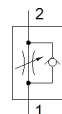

## 技術參數

特性	值
閥功能	單向節流功能
氣壓連接, 氣口 1	G1/8
氣壓連接, 氣口 2	G1/8
可調元件	凸緣螺絲
安裝類型	前面板安裝 具通孔 選配
節流方向上的標準額定流量	210 l/min
逆止方向上的標準額定流量	180 ... 275 l/min
操作壓力	0.5 ... 10 bar
環境溫度	-20 ... 60 °C
Material housing	鍛造鋁合金
裝配位置	任何
操作介質	壓縮空氣符合 ISO8573-1:2010 [7:4:4]
注意: 操作和嚮導介質	潤滑操作可行 (隨後需要進一步操作)
PWIS conformity	VDMA24364-B1/B2-L
介質溫度	-20 ... 60 °C
額定尺寸	3 mm
產品重量	31 g
材料備註	符合 RoHS
Material seals	NBR
Material sleeve	POM
Material adjusting screw	高合金鋼
Material nut	鍛造鋁合金