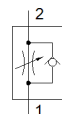

單向節流閥 GR-M5-B

料號: 151213

FESTO

單向流量可調

技術參數

特性	值
閥功能	單向節流功能
氣壓連接, 氣口 1	M5
氣壓連接, 氣口 2	M5
可調元件	凸緣螺絲
安裝類型	前面板安裝 具通孔 選配
節流方向上的標準額定流量	115 l/min
逆止方向上的標準額定流量	130 ... 137 l/min
操作壓力	0.5 ... 10 bar
環境溫度	-20 ... 60 °C
Material housing	鍛造鋁合金
裝配位置	任何
操作介質	壓縮空氣符合 ISO8573-1:2010 [7:4:4]
注意: 操作和嚮導介質	潤滑操作可行 (隨後需要進一步操作)
PWIS conformity	VDMA24364-B1/B2-L
介質溫度	-20 ... 60 °C
額定尺寸	2 mm
產品重量	19 g
材料備註	符合 RoHS
Material seals	NBR
Material sleeve	POM
Material adjusting screw	高合金鋼
Material nut	鍛造鋁合金