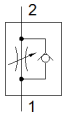

單向節流閥 GRLZ-M5-RS-B

料號: 151186

FESTO

用於進氣節流，具轉動接頭。

技術參數

特性	值
閥功能	單向流量控制功能，用於氣源
氣壓連接，氣口 1	M5
氣壓連接，氣口 2	M5
可調元件	凸緣螺絲
安裝類型	具螺紋的
節流方向上的標準額定流量	95 l/min
逆止方向上的標準額定流量	76 ... 95 l/min
操作壓力	0.2 ... 10 bar
環境溫度	-10 ... 60 °C
裝配位置	任何
Standard flow rate in flow control direction 0.6->0 MPa (6->0 bar, 87->0 psi)	169 l/min
Standard flow rate in non-return direction at 0.6->0 MPa (6->0 bar, 87->0 psi)	135 ... 170 l/min
操作介質	壓縮空氣符合 ISO8573-1:2010 [7:4:4]
注意: 操作和嚮導介質	潤滑操作可行 (隨後需要進一步操作)
PWIS conformity	VDMA24364-B1/B2-L
介質溫度	-10 ... 60 °C
額定尺寸	2 mm
最大緊固扭矩	1.5 Nm
產品重量	12 g
Material of threaded plug	黃銅 鍍鎳
材料備註	符合 RoHS
Material seals	NBR
Material adjusting screw	黃銅
Material swivel fitting	牙鑄鋅