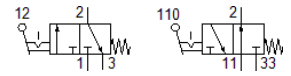

# 手桿閥 TH/O-3-PK-3

料號: 13794

FESTO

具倒鉤管接頭，用於ND 3mm 氣管，常開或常閉可通過接口方式選擇。

## 技術參數

特性	值
閥功能	3/2 常開/常閉, 單穩態
標準額定流量	80 l/min
操作壓力	0 ... 8 bar
設計結構	活塞座
額定尺寸	2.5 mm
嚮導類型	直接
操作介質	壓縮空氣符合 ISO8573-1:2010 [7:8:4]
PWIS conformity	VDMA24364-B1/B2-L
環境溫度	-10 ... 60 °C
常閉型的驅動力	8 N
常開型的驅動力	6 N
產品重量	18 g
安裝類型	具通孔
氣壓連接, 氣口 1	PK-3
氣壓連接, 氣口 2	PK-3
氣壓連接, 氣口 3	PK-3
Material seals	NBR
Material housing	塑料的