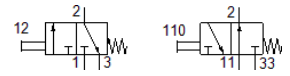

按鈕閥 K/O-3-PK-3

料號: 13793

FESTO

具倒鉤管接頭，用於ND 3 mm氣管。用按鈕操作。
常開或常閉可通過接口方式選擇。

技術參數

特性	值
閥功能	3/2 常開/常閉，單穩態
標準額定流量	80 l/min
操作壓力	0 ... 8 bar
設計結構	活塞座
額定尺寸	2.5 mm
嚮導類型	直接
操作介質	壓縮空氣符合 ISO8573-1:2010 [7:8:4]
PWIS conformity	VDMA24364-B1/B2-L
環境溫度	-10 ... 60 °C
常閉型的驅動力	24 N
常開型的驅動力	17 N
產品重量	20 g
安裝類型	具通孔
氣壓連接，氣口 1	PK-3
氣壓連接，氣口 2	PK-3
氣壓連接，氣口 3	PK-3
Material seals	NBR
Material housing	塑料的