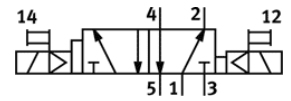

電磁閥

JDMUH-5/2-D-1C-VI

產品代號: 119666

FESTO

用於閩島

將停產的產品，供貨至 2011.

技術參數

特性	值
閥功能	5/2 雙穩
寬度	42 mm
工作介質	經過過濾的壓縮空氣，過濾等級 40 µm，潤滑或未潤滑
氣壓連接，氣口 1	底座
氣壓連接，氣口 2	底座
氣壓連接，氣口 3	底座
氣壓連接，氣口 4	底座
氣壓連接，氣口 5	底座