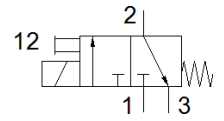

### 技術參數

特性	值
閥功能	3/2 常閉, 單穩態
操作壓力	0.5 ... 8 bar
防護等級	IP65
PWIS conformity	VDMA24364-B2-L
氣壓連接, 氣口 1	G1/8
氣壓連接, 氣口 2	G1/8
氣壓連接, 氣口 3	G1/8
材料備註	符合 RoHS