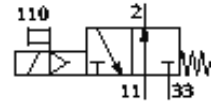

電磁閥

MOFH-3-1/8-NPT

產品代號: 10835

FESTO

具電磁線圈和手控，不具插座。
該產品只可從Festo USA定購

技術參數

特性	值
閥功能	3/2 常開, 單電控
工作壓力	1.5 ... 8 bar
氣壓接口, 11	NPT1/8-27
氣壓連接, 氣口 2	NPT1/8-27
氣壓接口, 33	NPT1/8-27