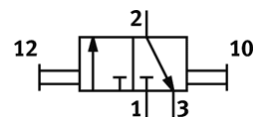

## W-3-1/2-NPT

料號: 10417

FESTO

3/2 閥, 雙穩態

該產品只可從Festo美國訂購

該型號適用於真空 (真空連接於 1 號口).

此型號將被停用至2012

### 技術參數

特性	值
氣壓連接, 氣口 1	NPT1/2-14
氣壓連接, 氣口 2	NPT1/2-14
驅動力	20 N