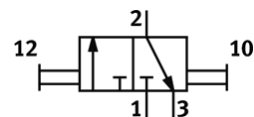

手拉閥

W-3-3/8-NPT

料號: 10416

FESTO

3/2 閥, 雙穩態

該產品只可從Festo美國訂購

該型號適用於真空 (真空連接於 1 號口).

此型號將被停用至2012

技術參數

特性	值
氣壓連接, 氣口 1	NPT3/8-18
氣壓連接, 氣口 2	NPT3/8-18