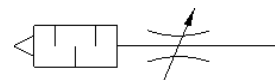

## 技術參數

特性	值
閥功能	流量控制及消音器功能
氣壓連接, 氣口 1	G1/4
可調元件	開槽頭螺絲
安裝類型	具螺紋的
節流方向上的標準額定流量	996 l/min
Standard flow rate 0.6->0 MPa (6->0 bar, 87->0 psi)	0 ... 996 l/min
操作壓力	0 ... 10 bar
環境溫度	-10 ... 70 °C
裝配位置	任何
操作介質	壓縮空氣符合 ISO8573-1:2010 [7:-:-]
注意: 操作和嚮導介質	潤滑操作可行 (隨後需要進一步操作)
PWIS conformity	VDMA24364-B1/B2-L
介質溫度	-10 ... 70 °C
產品重量	25 g
Material of threaded plug	鍛造鋁合金
材料備註	符合 RoHS
Material seals	NBR
Material adjusting screw	黃銅