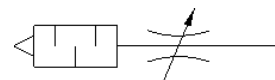

排氣節流閥

GRE-1/8

料號: 10351

FESTO

具銲接金屬消音器

技術參數

特性	值
閥功能	流量控制及消音器功能
氣壓連接, 氣口 1	G1/8
可調元件	開槽頭螺絲
安裝類型	具螺紋的
節流方向上的標準額定流量	520 l/min
Standard flow rate 0.6->0 MPa (6->0 bar, 87->0 psi)	0 ... 520 l/min
環境溫度	-10 ... 70 °C
裝配位置	任何
操作壓力的完整溫度範圍	0 ... 10 bar
操作介質	壓縮空氣符合 ISO8573-1:2010 [7:-:-]
注意: 操作和嚮導介質	潤滑操作可行 (隨後需要進一步操作)
PWIS conformity	VDMA24364-B1/B2-L
介質溫度	-10 ... 70 °C
額定鎖緊扭矩	12 Nm
額定擰緊扭矩公差	± 20 %
產品重量	15 g
Material of threaded plug	鍛造鋁合金
材料備註	符合 RoHS
Material seals	NBR
Material adjusting screw	黃銅