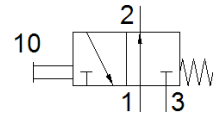

手杆阀 THO-3-1/4-B

产品代号: 8990

FESTO

常开.

该型号产品适用于真空.

技术参数

特性	值
阀功能	3/2 常开, 单电控
标准额定流量	600 l/min
工作压力	-0.95 ... 10 bar
设计结构	提动阀座
额定尺寸	7 mm
先导类型	直接
PWIS 符合性	VDMA24364-B1/B2-L
环境温度	-10 ... 60 °C
驱动力	22.5 N
产品重量	210 g
安装类型	带通孔
气动连接, 气口 1	G1/4
气动连接, 气口 2	G1/4
气动连接, 气口 3	G1/4
材料信息, 密封	NBR
材料信息, 壳体	压铸铝