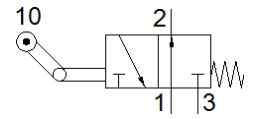

## 技术参数

特性	值
阀功能	3/2 常开, 单电控
驱动类型	机械的
标准额定流量	600 l/min
工作压力	-0.95 ... 10 bar
设计结构	摆动阀座
额定尺寸	7 mm
先导类型	直接
PWIS 符合性	VDMA24364-B1/B2-L
环境温度	-10 ... 60 °C
驱动力	50 N
产品重量	250 g
安装类型	带通孔
气动连接, 气口 1	G1/4
气动连接, 气口 2	G1/4
气动连接, 气口 3	G1/4
材料信息, 密封	NBR
材料信息, 壳体	压铸铝