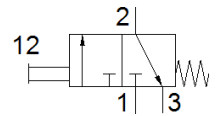

手杆阀 TH-3-1/4-B

产品代号: 8983

FESTO

常闭式
该型号产品适用于真空.

技术参数

特性	值
阀功能	3/2 常闭, 单稳态
标准额定流量	600 l/min
工作压力	-0.95 ... 10 bar
设计结构	提动阀座
额定尺寸	7 mm
先导类型	直接
PWIS 符合性	VDMA24364-B1/B2-L
环境温度	-10 ... 60 °C
驱动力	10.5 N
产品重量	210 g
安装类型	带通孔
气动连接, 气口 1	G1/4
气动连接, 气口 2	G1/4
气动连接, 气口 3	G1/4
材料信息, 密封	NBR
材料信息, 壳体	压铸铝