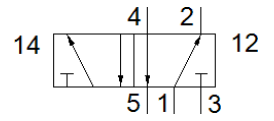

基本阀 C-5/2-1/2

产品代号: 5811
传统型 - 不用于新项目

FESTO

通过在搜索字段中输入型号代码的前四个字符，
可以找到最新的替代产品

技术参数

特性	值
PWIS 符合性	VDMA24364 区域III