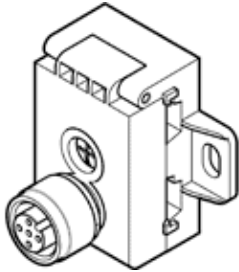

电缆插座 NEFU-X24F-M12G4

产品代号: 572226
将被停止供应的产品

将停止供货的产品，
供货至2023。请访问门户网站的支持端口以查找替代产品。

FESTO

技术参数

特性	值
宽度	36 mm
高度	40 mm
长度	40 mm
安装类型	带通孔
产品重量	30 g
现场总线接口	轴套, M12x1, 4-针, A-编码
DC工作电压, AS接口	26.5 ... 31.6 V
额定DC工作压力, AS - I接口	26.5 V
DC工作电压, 负载电压	20.4 ... 26.4 V
额定DC工作压力, 负载电压	24 V
防护等级	IP65 装配以后的状态 to IEC 60529
环境温度	-25 ... 75 °C
储藏温度	-25 ... 85 °C
PWIS 符合性	VDMA24364-B2-L
材料备注	符合 RoHS
材料信息, 壳体	PA
材料信息, 盖	PA