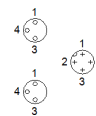

T形快插接头

NEDU-M8D3-M12T4

产品代号: 541597

FESTO

技术参数

特性	值
装配位置	任意
连接频率	500
工作电压范围 AC	60 V
工作电压范围 DC	60 V
额定工作电压, AC	60 V
额定工作电压 DC	60 V
许用的电流负载	4 A
耐腐蚀等级 CRC	2
储藏温度	-25 ... 85 °C
防护等级	IP65 IP67
环境温度	-25 ... 85 °C
最大紧固扭矩	0.3 Nm , M8 0.5 Nm , M12
产品重量	16.9 g
电连接	符合EN 60947-5-2标准 插头/插座 M12x1 / M8x1 4针 / 3针
安装类型	具有螺纹的
壳体颜色	黑色
锁紧螺母的材料信息	黄铜 镀铬 镀镍
材料备注	不含有黄铜和PTFE
外壳的材料信息	TPE-U (PU), 已放大
卷曲接头的材料信息	黄铜 镀金