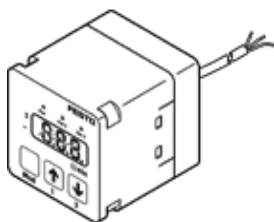

# 流量传感器

## SFEV-F005-L-2NB-K1

产品代号: 538545

FESTO

独立显示SFET-F和SFET-R 流量转换器

## 技术参数

特性	值
授权	RCM Mark
CE 符号 (参见符合的标准)	根据 EU-EMV 指导原则
材料备注	含有PWIS 物质
环境温度	0 ... 50 °C
开关输出	2xNPN
开关功能	窗型比较器 阈值比较器
切换元件功能	常闭触点 常开触点
模拟量输出	1 - 5 V
耐负载能力	50 kOhm
指示范围	0.05 ... 0.5 l/min
工作电压范围 DC	12 ... 24 V
电连接	电缆
电缆长度	1 m
电缆护套的材料信息	PVC
安装类型	带安装支架
产品重量	70 g
外壳的材料信息	PA
显示类型	31 ( 位置按字母数字顺序 )
防护等级	IP40
耐腐蚀等级 CRC	2 - 中等腐蚀影响