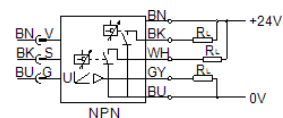

## SFEV-F005-L-2NB-K1

产品代号: 538545

FESTO

独立显示SFET-F和SFET-R 流量转换器

## 技术参数

特性	值
授权	RCM Mark
CE 符号 (参见符合的标准)	根据 EU-EMV 指导原则
材料备注	含有PWIS 物质
环境温度	0 ... 50 °C
开关输出	2xNPN
开关功能	窗型比较器 阈值比较器
切换元件功能	常闭触点 常开触点
模拟量输出	1 - 5 V
耐负载能力	50 kOhm
指示范围	0.05 ... 0.5 l/min
工作电压范围 DC	12 ... 24 V
电连接	电缆
电缆长度	1 m
电缆护套的材料信息	PVC
安装类型	带安装支架
产品重量	70 g
外壳的材料信息	PA
显示类型	31 ( 位置按字母数字顺序 )
防护等级	IP40
耐腐蚀等级 CRC	2 - 中等腐蚀影响