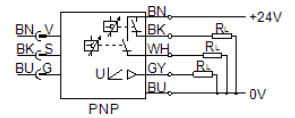

流量传感器

SFEV-F005-L-2PB-K1

产品代号: 538540

FESTO

独立显示SFET-F和SFET-R 流量转换器

技术参数

特性	值
授权	RCM Mark
CE 符号 (参见符合的标准)	根据 EU-EMV 指导原则
材料备注	含有PWIS 物质
环境温度	0 ... 50 °C
开关输出	2xPNP
开关功能	窗型比较器 阈值比较器
切换元件功能	常闭触点 常开触点
模拟量输出	1 - 5 V
耐负载能力	50 kOhm
指示范围	0.05 ... 0.5 l/min
工作电压范围 DC	12 ... 24 V
电连接	电缆
电缆长度	1 m
电缆护套的材料信息	PVC
安装类型	带安装支架
产品重量	70 g
外壳的材料信息	PA
显示类型	31 (位置按字母数字顺序)
防护等级	IP40
耐腐蚀等级 CRC	2 - 中等腐蚀影响