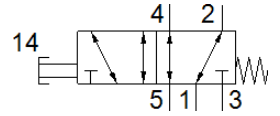

按钮阀

VHEF-P-M52-M-N14

产品代号: 5299727

FESTO

技术参数

特性	值
阀功能	5/2 单电控
驱动类型	手动
宽度	20 mm
标准额定流量	1,200 l/min
工作压力 MPa	-0.095 ... 1 MPa
工作压力	-0.95 ... 10 bar
设计结构	活塞滑块
复位类型	机械弹簧
额定尺寸	7 mm
排气功能	可节流
使用指南	只能手动驱动
密封原则	软性
装配位置	任意
先导类型	直接
流动方向	可反向
重叠	正重叠
最大切换频率	0.5 Hz
工作介质	压缩空气符合ISO8573-1:2010 [7:-:-]
关于工作和先导介质的说明	可以使用经过润滑的压缩空气 (一旦使用后要求一直使用经过润滑的压缩空气)
耐腐蚀等级 CRC	1 - 低腐蚀影响
PWIS 符合性	VDMA24364-B1/B2-L
介质温度	-10 ... 60 °C
环境温度	-10 ... 60 °C
驱动力	42 N
产品重量	215 g
安装类型	前面板安装 带通孔 可选
气动连接, 气口 1	1/4 NPT
气动连接, 气口 2	1/4 NPT
气动连接, 气口 3	1/4 NPT
气动连接, 气口 4	1/4 NPT
气动连接, 气口 5	1/4 NPT
材料备注	符合 RoHS
材料信息, 盖	PA-加强
材料信息, 密封	NBR
材料信息, 壳体	阳极氧化铝合金