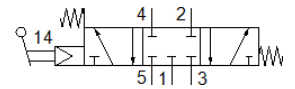

## 技术参数

特性	值
阀功能	5/3 中封式
驱动类型	手动
标准额定流量	2,700 l/min
复位类型	机械弹簧
额定尺寸	12 mm
密封原则	软性
先导类型	由先导控制
流动方向	不可逆
PWIS 符合性	VDMA24364-B1/B2-L
气动连接, 气口 1	G1/2
气动连接, 气口 2	G1/2
气动连接, 气口 3	G1/2