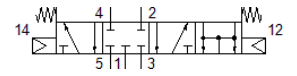

基本阀体 LC-5/4-1/4

产品代号: 4690
将被停止供应的产品

FESTO

将停止供货的产品，
供货至2022。请访问门户网站的支持端口以查找替代产品。

技术参数

特性	值
工作压力 MPa	0.2 ... 0.8 MPa
工作压力	2 ... 8 bar
环境温度	-10 ... 60 °C
产品重量	810 g
气动连接, 气口 1	G1/4