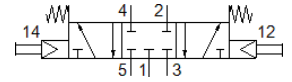

按钮阀

T-5/3-1/4

产品代号: 4578

FESTO

技术参数

特性	值
阀功能	5/3 中封式
驱动类型	手动
标准额定流量	680 l/min
工作压力 MPa	0.2 ... 1 MPa
工作压力	2 ... 10 bar
额定尺寸	7 mm
密封原则	软性
先导类型	由先导控制
PWIS 符合性	VDMA24364-B1/B2-L
环境温度	-10 ... 60 °C
产品重量	1,160 g
气动连接, 气口 1	G1/4
气动连接, 气口 2	G1/4
气动连接, 气口 3	G1/4