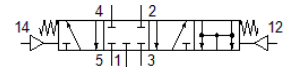

### 技术参数

特性	值
阀功能	5/4 中封式
工作压力 MPa	0 ... 1 MPa
工作压力	0 ... 10 bar
环境温度	-10 ... 60 °C
产品重量	800 g
气动连接, 气口 1	G1/4
气动连接, 气口 2	G1/4
气动连接, 气口 3	G1/4
气动连接, 气口 4	G1/4
气动连接, 气口 5	G1/4