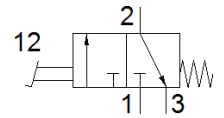

按钮阀 F-3-M5

产品代号: 4452

FESTO

该型号产品适用于真空.

技术参数

特性	值
阀功能	3/2 常闭, 单稳态
标准额定流量	80 l/min
工作压力	-0.9 ... 8 bar
复位类型	机械弹簧
先导类型	直接
PWIS 符合性	VDMA24364-B1/B2-L
产品重量	235 g
气动连接, 气口 1	M5
气动连接, 气口 2	M5
气动连接, 气口 3	M5